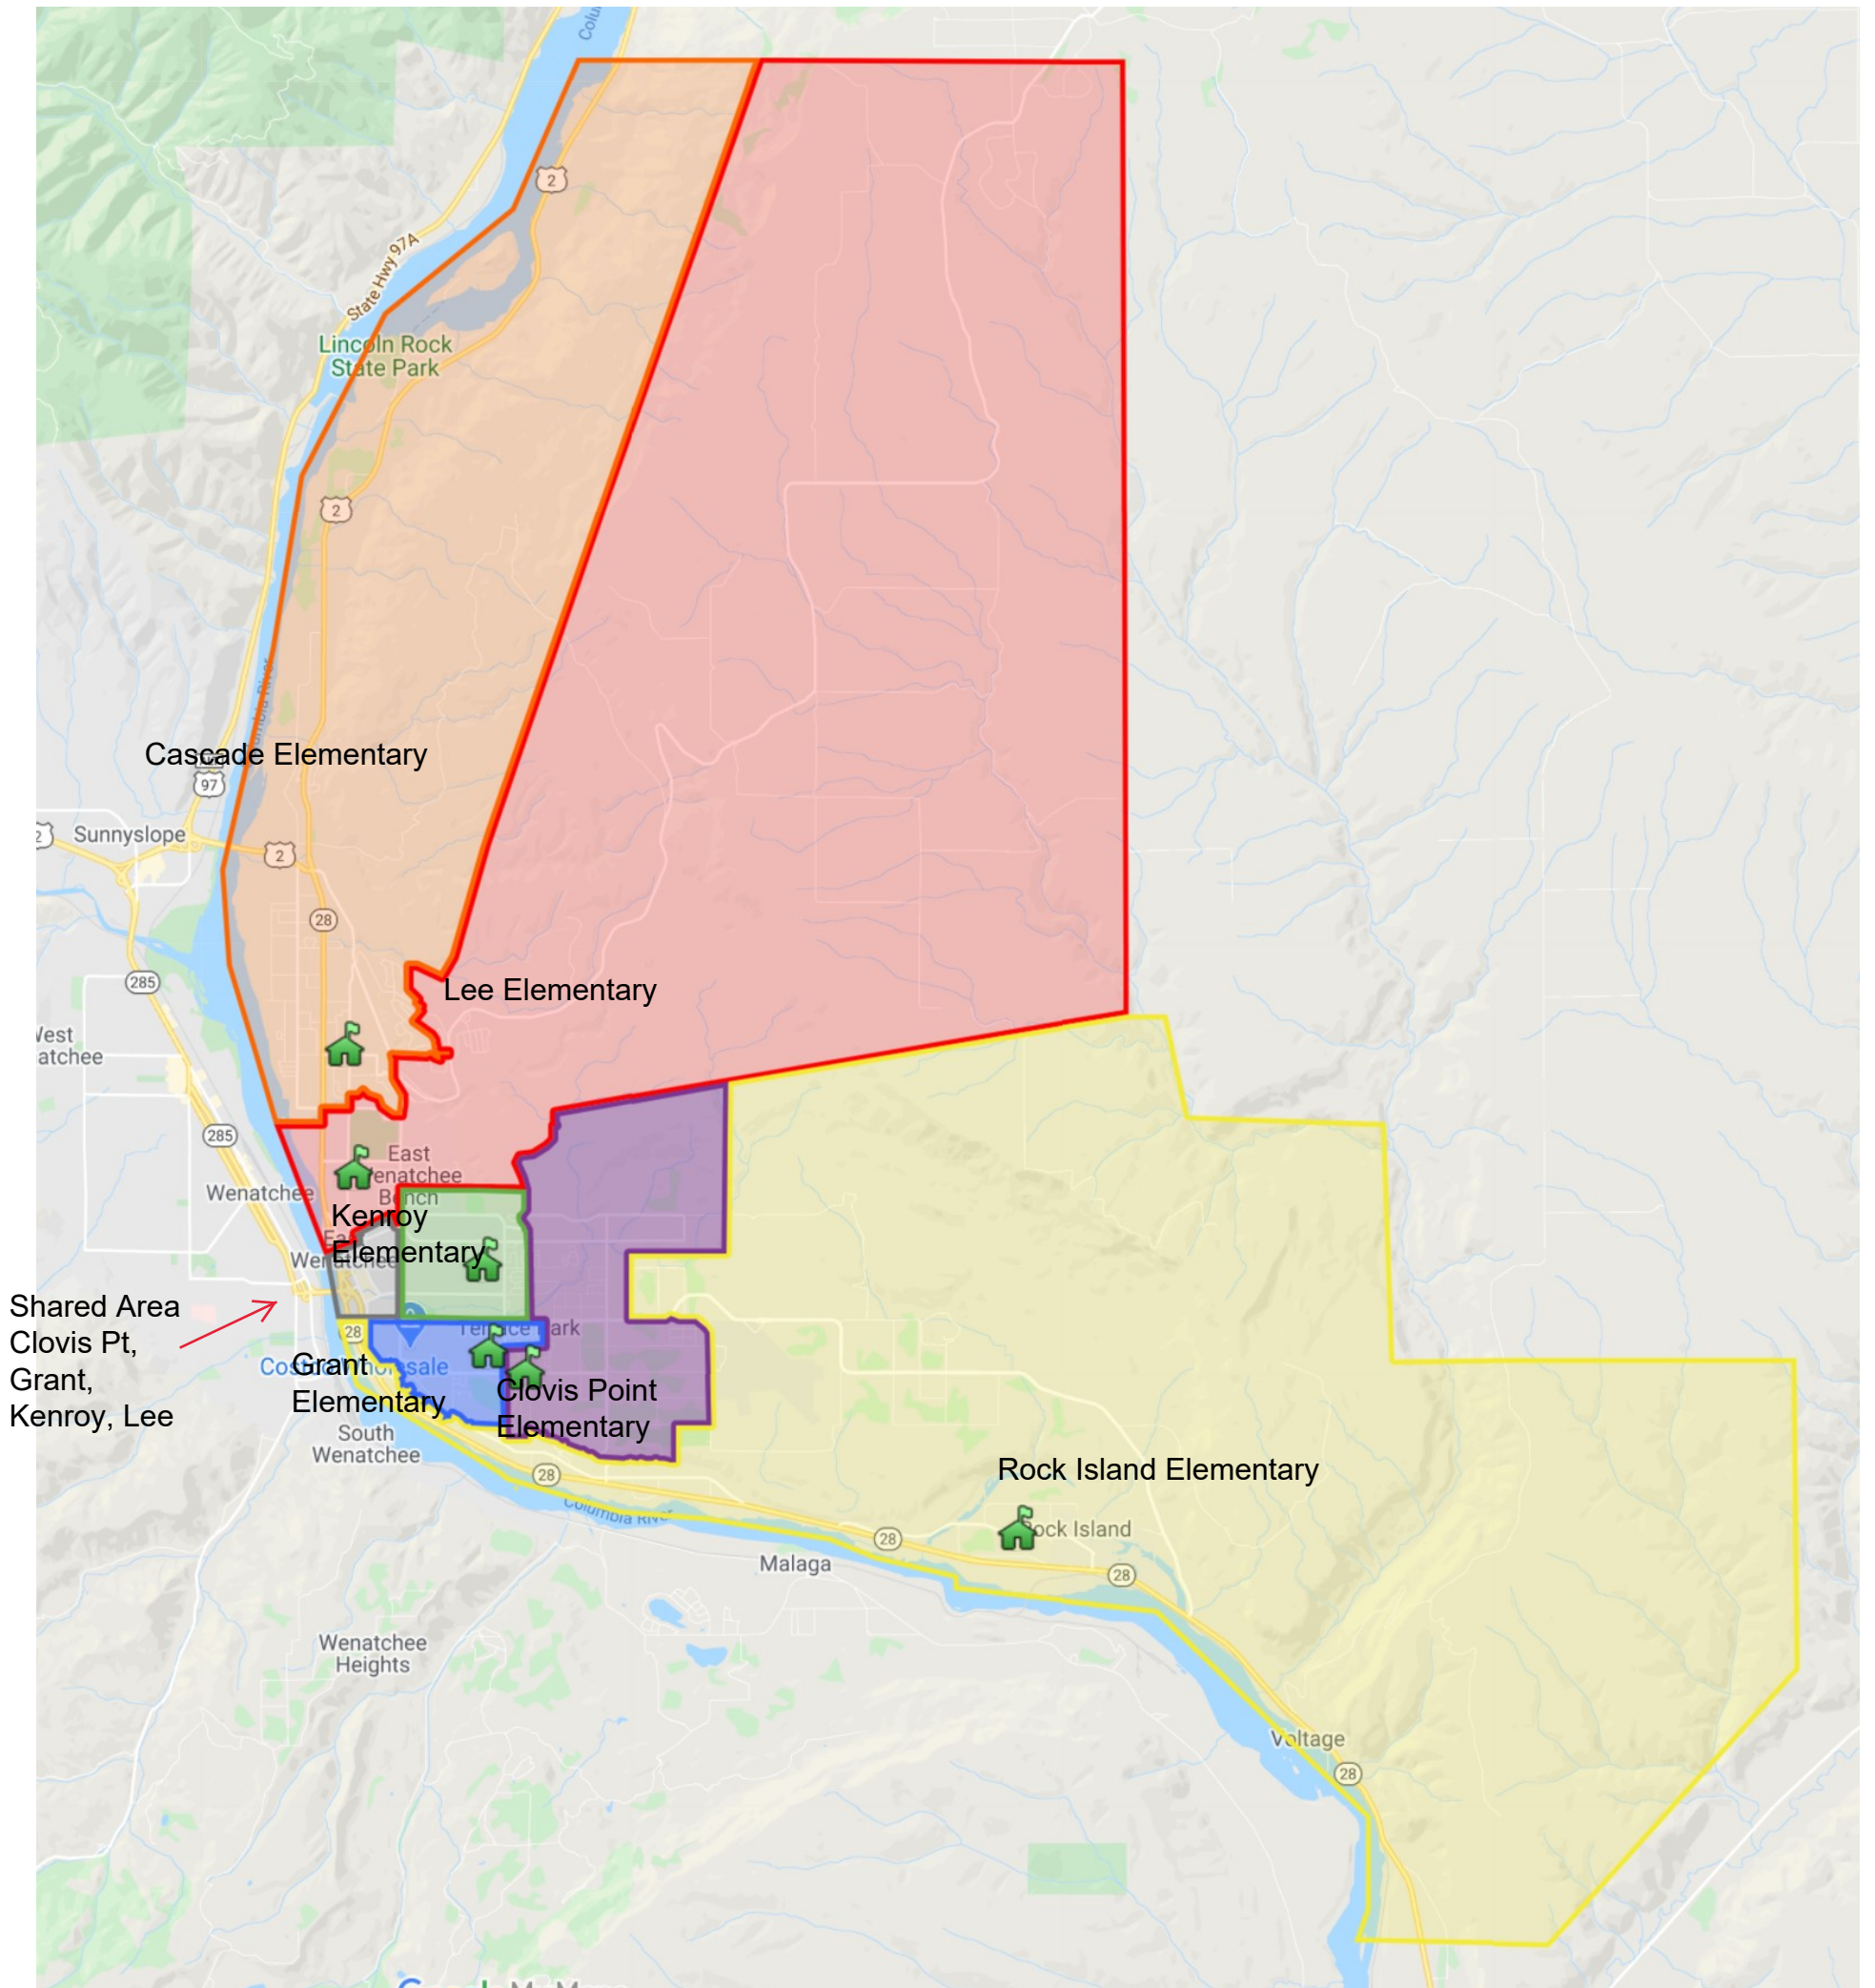

Eastmont School District
School Attendance Areas

K-6th Grade