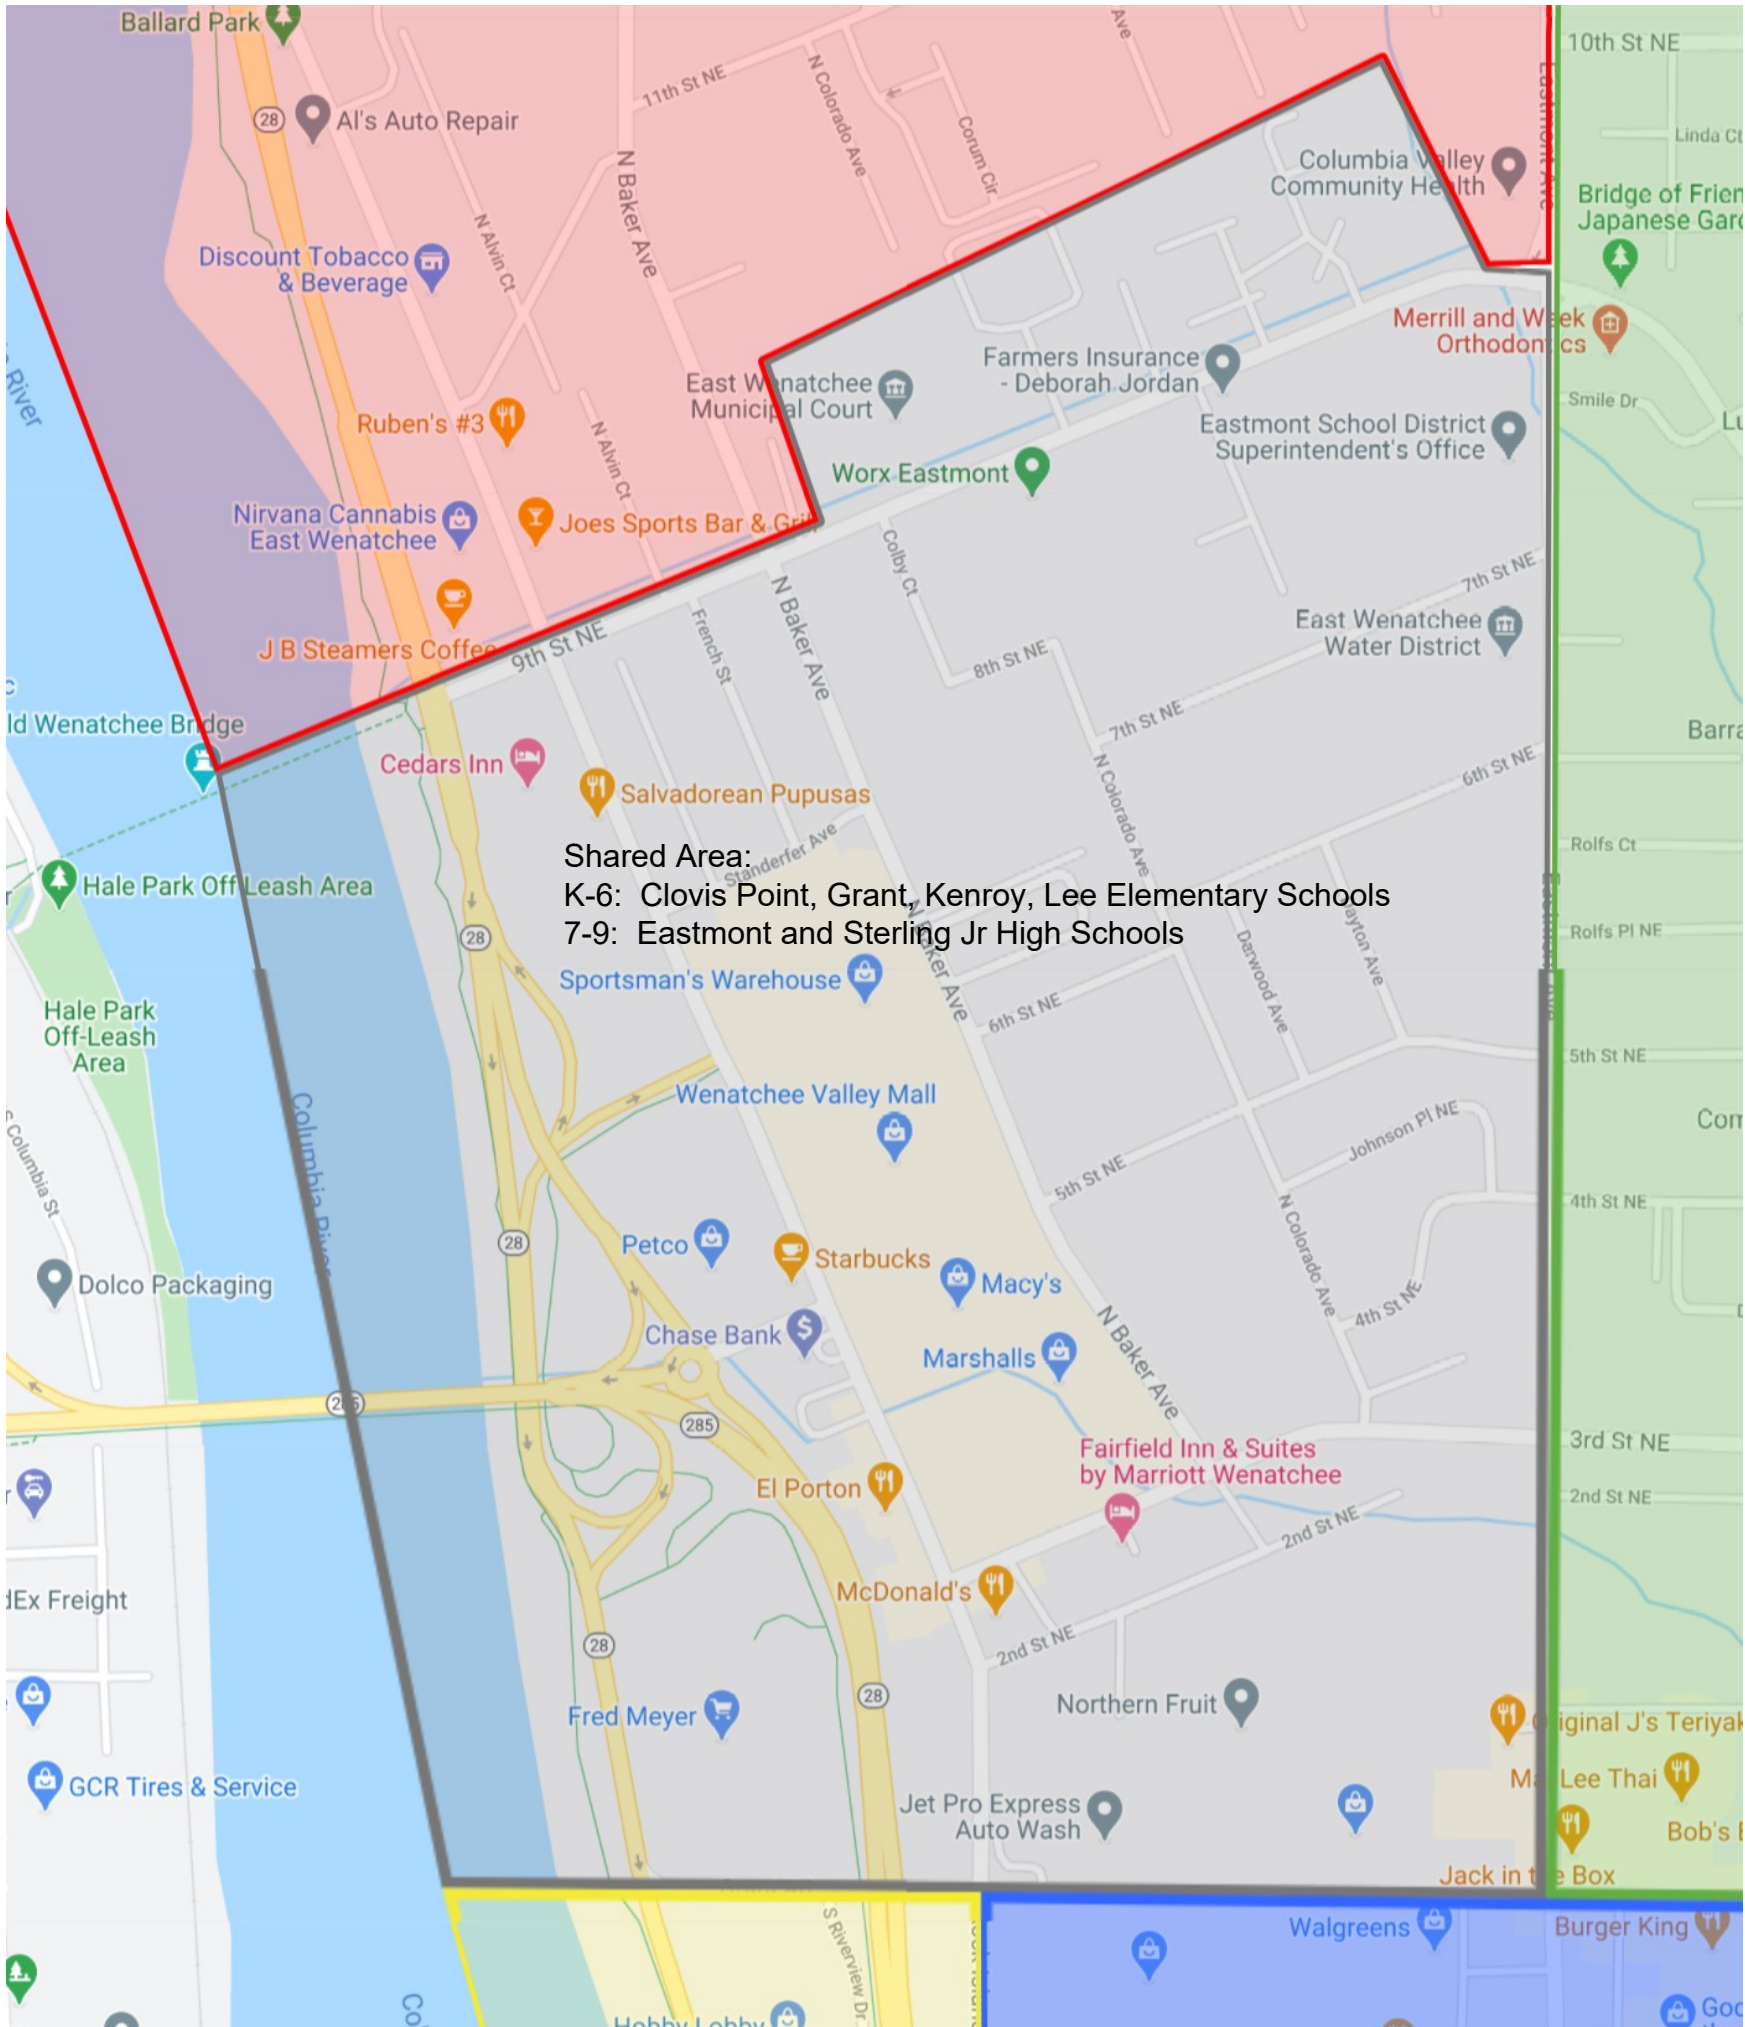

Eastmont School District
School Attendance Areas

Shared Area